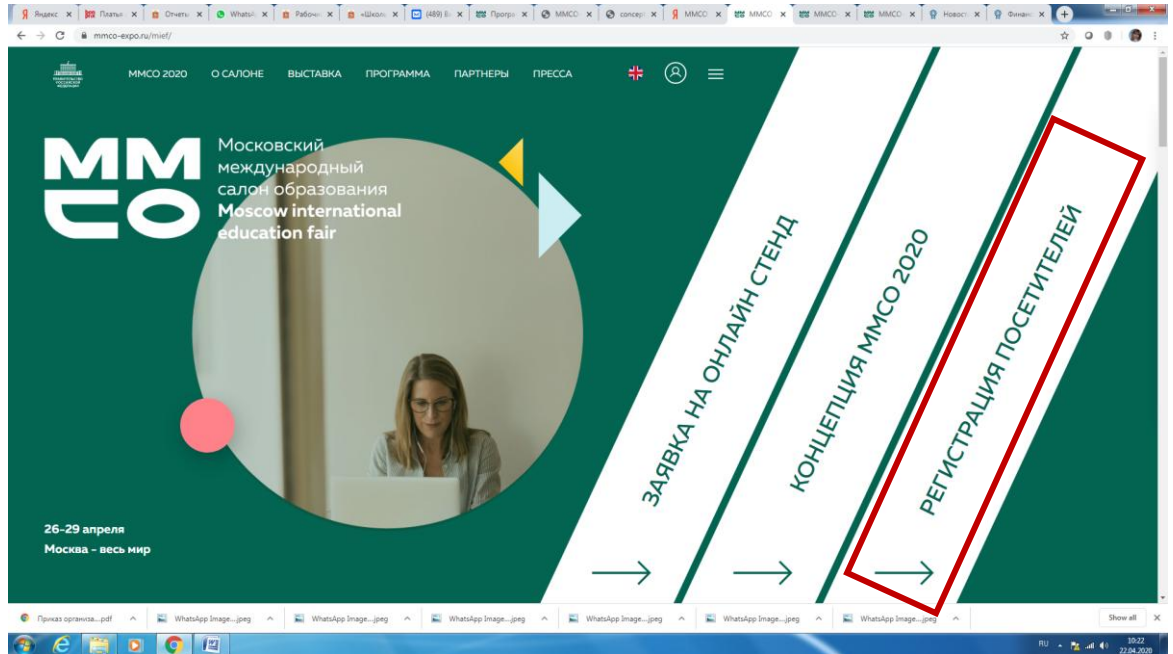

## Для посещения ММСО-2020 составляем собственный маршрут

1. Для регистрации на сайте ММСО, нажмите на рубрику «Регистрация посетителей»: <https://mmco-expo.ru/mief/>

2. Далее нажмите на статус «Представитель сферы образования»:

3. Заполните поля регистрации и нажмите «Зарегистрироваться».
4. После регистрации вам на электронную почту придет письмо, в котором будет логин и пароль, которыми вы воспользуетесь для подключения к трансляции мероприятий ММСО.
5. А теперь в Личном кабинете необходимо составить собственный маршрут по мероприятиям Салона:

Для этого нажмите на три черточки справа от профиля и на слово «ПРОГРАММА» в выехавшем справа меню.

6. Выбирайте для посещения мероприятия из «ММСО-СТРИМ», «ММСО-РЕГИОНЫ» и «ПРИНЦИПЫ ПРОГРАММНОЙ ПОЛИТИКИ ММСО».