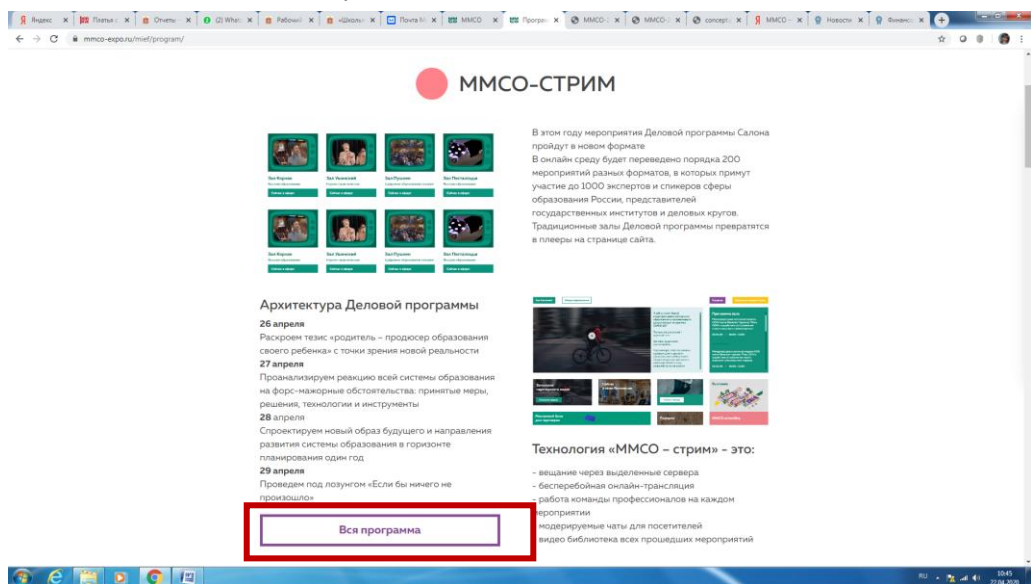

## Для посещения ММСО-2020 составляем собственный маршрут

1. Для регистрации на сайте ММСО, нажмите на рубрику «Регистрация посетителей»: <https://mmco-expo.ru/mief/>

2. Далее нажмите на статус «Представитель сферы образования»:

3. Заполните поля регистрации и нажмите «Зарегистрироваться».
4. После регистрации вам на электронную почту придет письмо, в котором будет логин и пароль, которыми вы воспользуетесь для подключения к трансляции мероприятий ММСО.
5. А теперь в Личном кабинете необходимо составить собственный маршрут по мероприятиям Салона:

Для этого нажмите на три черточки справа от профиля и на слово «ПРОГРАММА» в выехавшем справа меню.

6. Выбирайте для посещения мероприятия из «ММСО-СТРИМ», «ММСО-РЕГИОНЫ» и «ПРИНЦИПЫ ПРОГРАММНОЙ ПОЛИТИКИ ММСО».