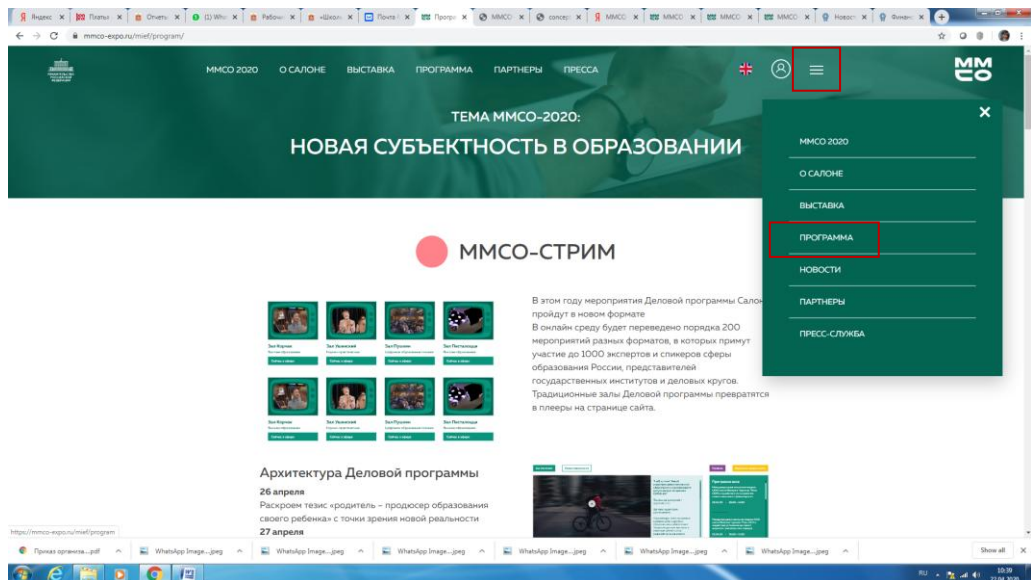

## Для посещения ММСО-2020 составляем собственный маршрут

1. Для регистрации на сайте ММСО, нажмите на рубрику «Регистрация посетителей»: <https://mmco-expo.ru/mief/>

2. Далее нажмите на статус «Представитель сферы образования»:

3. Заполните поля регистрации и нажмите «Зарегистрироваться».
4. После регистрации вам на электронную почту придет письмо, в котором будет логин и пароль, которыми вы воспользуетесь для подключения к трансляции мероприятий ММСО.
5. А теперь в Личном кабинете необходимо составить собственный маршрут по мероприятиям Салона:

Для этого нажмите на три черточки справа от профиля и на слово «ПРОГРАММА» в выехавшем справа меню.

6. Выбирайте для посещения мероприятия из «ММСО-СТРИМ», «ММСО-РЕГИОНЫ» и «ПРИНЦИПЫ ПРОГРАММНОЙ ПОЛИТИКИ ММСО».