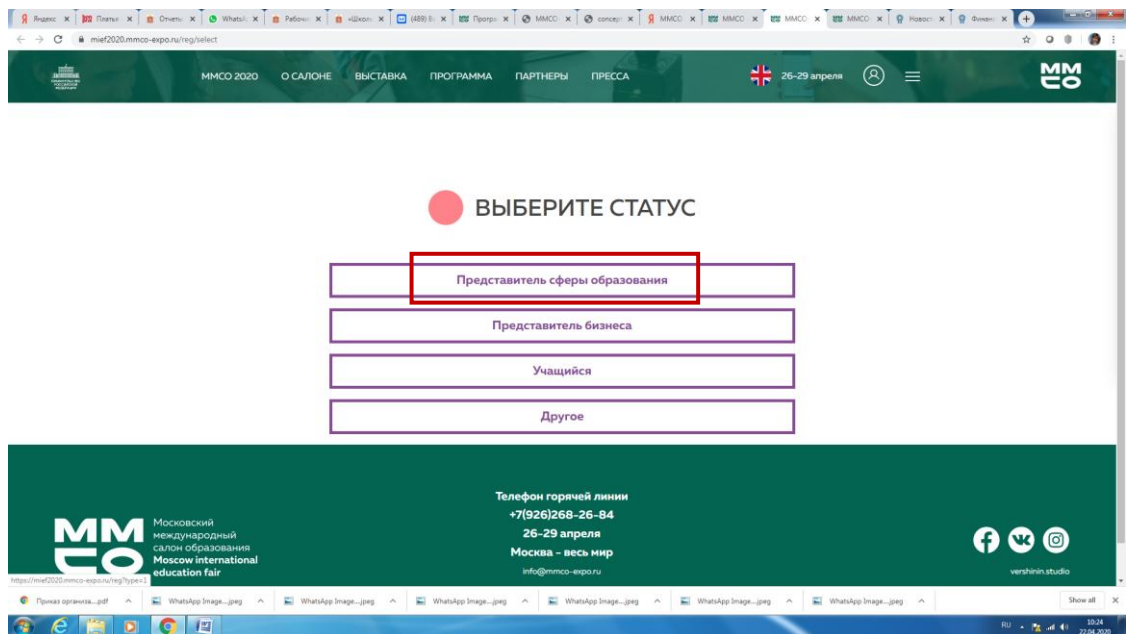

## Для посещения ММСО-2020 составляем собственный маршрут

1. Для регистрации на сайте ММСО, нажмите на рубрику «Регистрация посетителей»: <https://mmco-expo.ru/mief/>

2. Далее нажмите на статус «Представитель сферы образования»:

3. Заполните поля регистрации и нажмите «Зарегистрироваться».
4. После регистрации вам на электронную почту придет письмо, в котором будет логин и пароль, которыми вы воспользуетесь для подключения к трансляции мероприятий ММСО.
5. А теперь в Личном кабинете необходимо составить собственный маршрут по мероприятиям Салона:

Для этого нажмите на три черточки справа от профиля и на слово «ПРОГРАММА» в выехавшем справа меню.

6. Выбирайте для посещения мероприятия из «ММСО-СТРИМ», «ММСО-РЕГИОНЫ» и «ПРИНЦИПЫ ПРОГРАММНОЙ ПОЛИТИКИ ММСО».